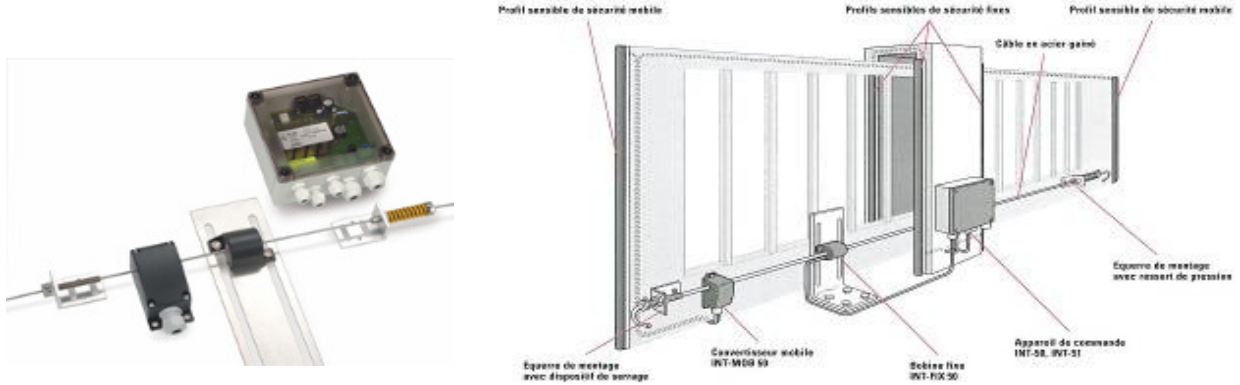

Système de transmission INTRA à induction pour portes et portails coulissants

INT SET 50 24V
Appareil de commande 24 Vac/cc boîtier IP65
Kit de montage complet pour porte et portail jusqu'à 16 m

INT SET 50 230V

Système de transmission FM

Système de transmission par radio FM

Portée 10 M
KIT Radio-band
Émetteur seul
Jusqu'à 6 émetteurs

6F171107

6F171108

Cellule embarquée

Système de transmission par infra avec émetteur à piles
paire de cellules
Batteries

**FT25BS2R
BATF**

Electronique 1 palpeur

ESR 25
avec support modulaire

Amplificateur
pour 1 profil 24 V ac/dc

BARRE PALPEUSE AVEC SONDE OPTIQUE

FOTO9S2AST L'électronique IP 56
CR10MS Paire de cellules
PGCT200 le m
PACFSX200 la barre de 2 m
KTCT La paire de bouchon